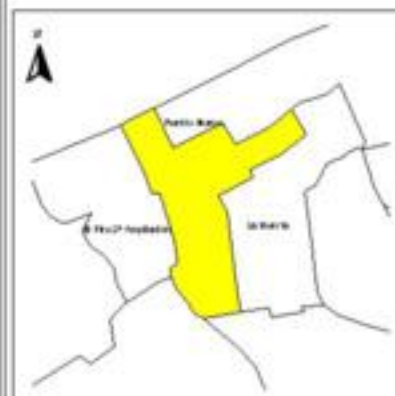

EVALUA DF
Consejo de Evaluación del
Desarrollo Social del
Distrito Federal

ÍNDICE DE DESARROLLO SOCIAL

Delegación: Álvaro Obregón
Colonia: El Piru Santa Fe
Grado de desarrollo: Bajo

Grado de Desarrollo Social

-  Muy bajo
-  Bajo
-  Medio
-  Alto
-  Sin dato

0.01 0 0.01 0.02 Kilómetros

Fuente: Elaboración propia con datos de Seduvi e INEGI